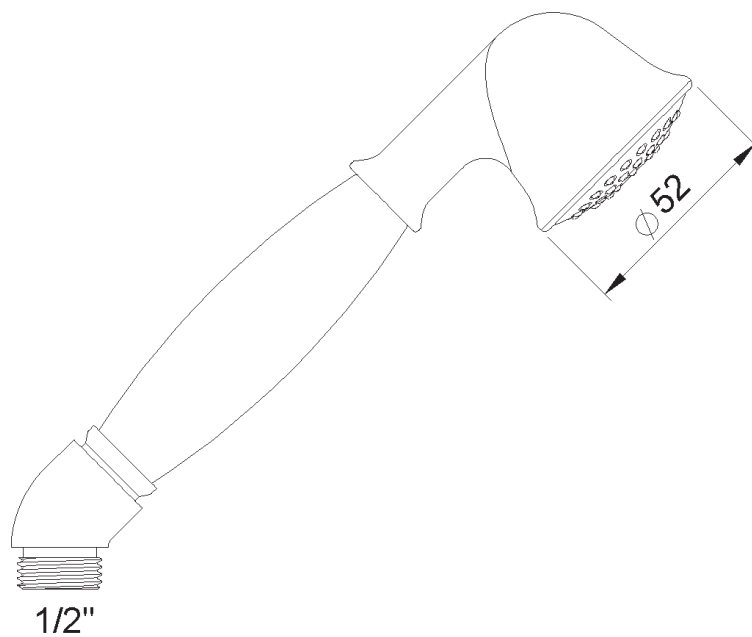

PRODUCT TECHNICAL SHEET

Collection : 1920 - 1921

Ref. : 8026.--.21

Douche à main «1920-1921», anticalcaire, coudée

Handdouche «1920-1921», antikalksysteem, haaks model

Handshower «1920-1921», anti-limescale, elbow model

Picture

Product details

Weight : 0,42 kg

Technical drawing

RN20/07/2015.V01